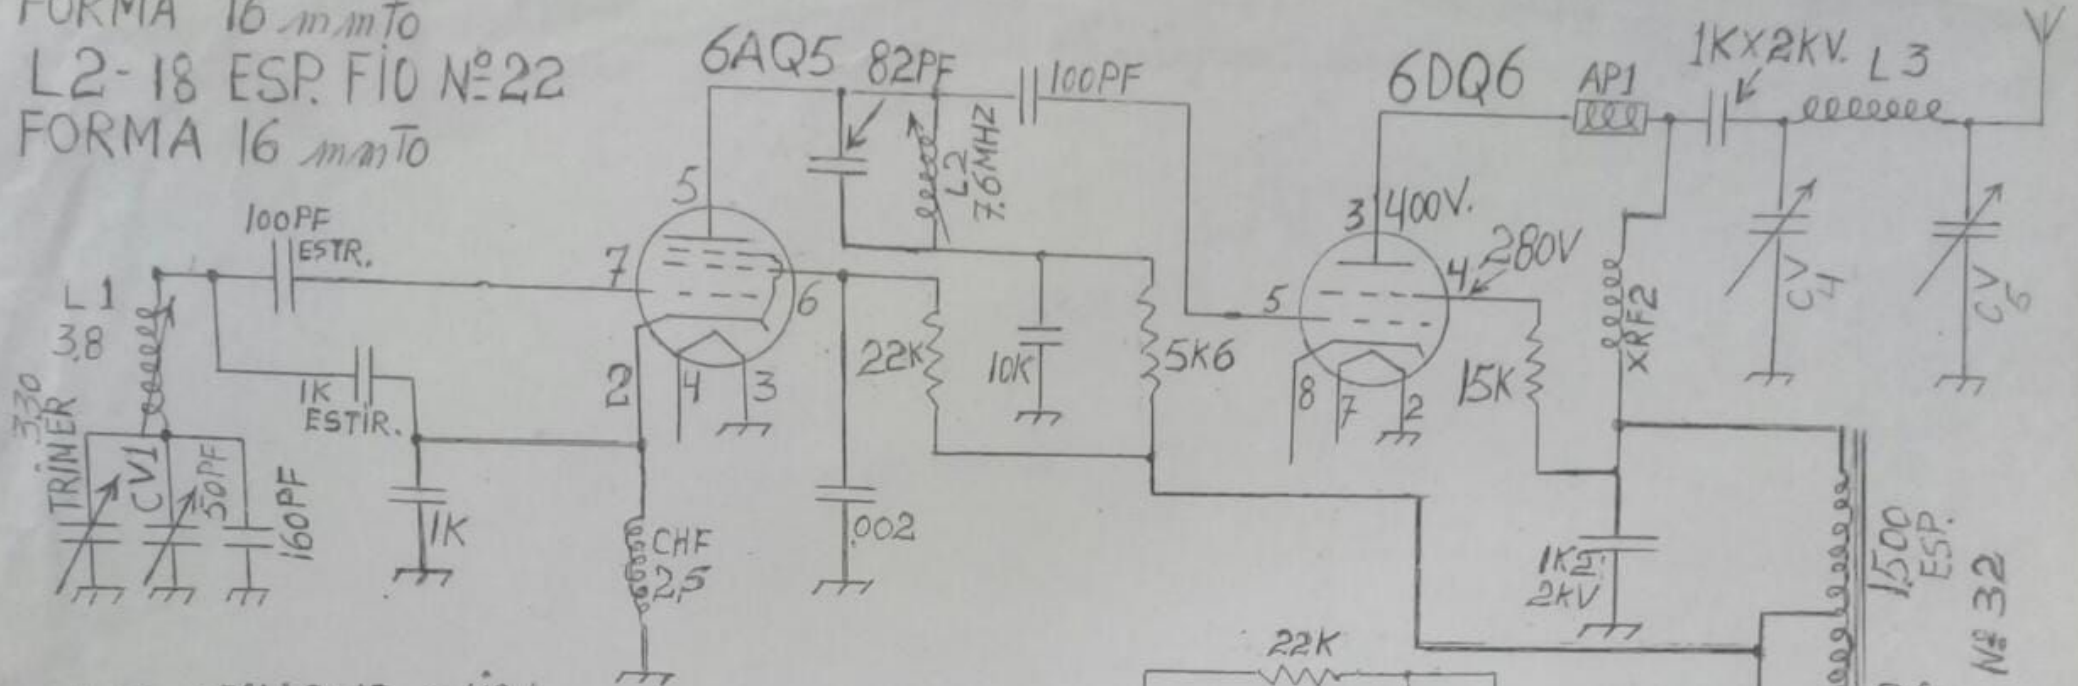

L1-41- ESP. FIO Nº28
 FORMA 16 m.m to
 L2-18 ESP. FIO Nº22
 FORMA 16 m.m to

L3- TANQUE SAIDA
 15 ESP. FIO 16
 FORMA 4 1/2

AP1 RESISTOR 100w
 C/ 5 VOLTA DE FIO 24
 CV1 CAPACITOR VARIAVEL-50PF

OSCILA 80 mt.
 SAI 40 m.T. NA PLACA

Mic.

Junção de 523

+B 400V.