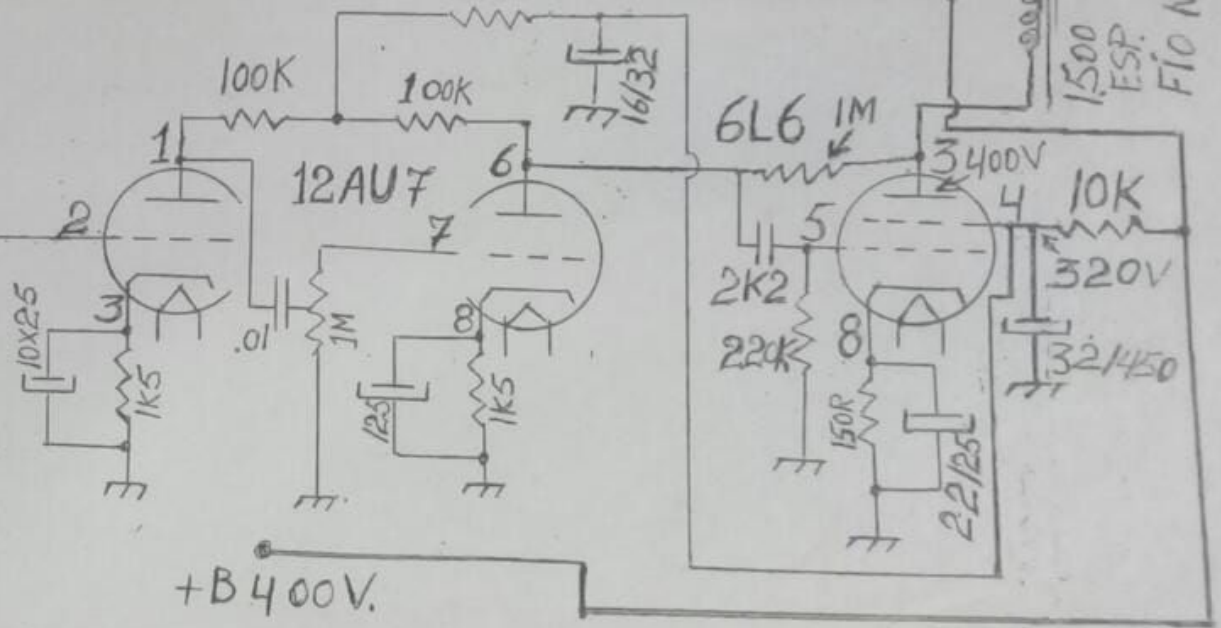

L1-41- ESP. FIO Nº28
 FORMA 16 m.m to
 L2-18 ESP. FIO Nº22
 FORMA 16 m.m to

L3- TANQUE SAIDA
 15 ESP. FIO 16
 FORMA 4 1/2

AP1 RESISTOR 100w
 C/ 5 VOLTA DE FIO 24
 CV1 CAPACITOR VARIAVEL-50PF

OSCILA 80 mt.
 SAI 40 m.T. NA PLACA

Mic.

Junção de 523

+B 400V.